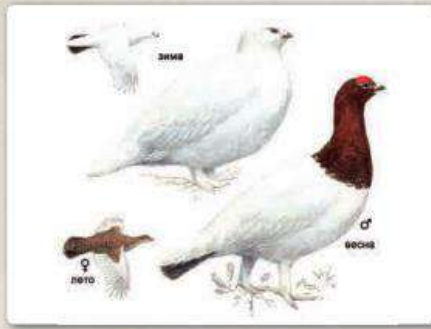

Семейство Орхидные (Orchidaceae)

ПОКРЫТОСЕМЕННЫЕ

Отряд Курообразные (Galliformes)
Семейство Тетеревиные (Tetraonidae)

СРЕДНЕРУССКАЯ БЕЛАЯ КУРОПАТКА
Lagopus lagopus rossicus
Serebrovsky, 1926

ПТИЦЫ

Отряд Курообразные (Galliformes)
Семейство Тетеревиные (Tetraonidae)

СРЕДНЕРУССКАЯ БЕЛАЯ КУРОПАТКА
Lagopus lagopus rossicus
Serebrovsky, 1926

ПТИЦЫ

4 категория (вид, статус редкости которого не установлен в виду недостатка сведений)

ЛЕБЕДЬ-КЛИКУН

Cygnus cygnus
(Linnaeus, 1758)