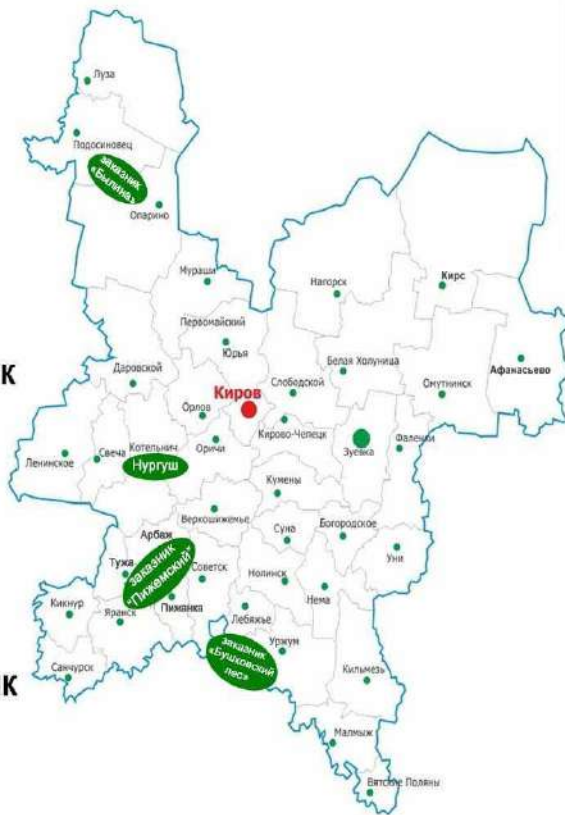

Леса высокой природоохранной ценности Кировской области

Природный заказник «Былина»

Природный заказник «Бушковский лес»