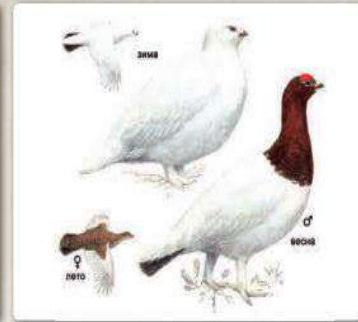

Семейство Орхидные (Orchidaceae)

ПОКРЫТОСЕМЕННЫЕ

Отряд Курообразные (Galliformes)
Семейство Тетеревиные (Tetraonidae)

СРЕДНЕРУССКАЯ БЕЛАЯ КУРОПАТКА
Lagopus lagopus rossicus
Serebrovsky, 1926

ПТИЦЫ

Отряд Курообразные (Galliformes)
Семейство Тетеревиные (Tetraonidae)

СРЕДНЕРУССКАЯ БЕЛАЯ КУРОПАТКА
Lagopus lagopus rossicus
Serebrovsky, 1926

ПТИЦЫ

4 категория (вид, статус редкости которого не установлен в виду недостатка сведений)

ЛЕБЕДЬ-КЛИКУН

Cygnus cygnus
(Linnaeus, 1758)