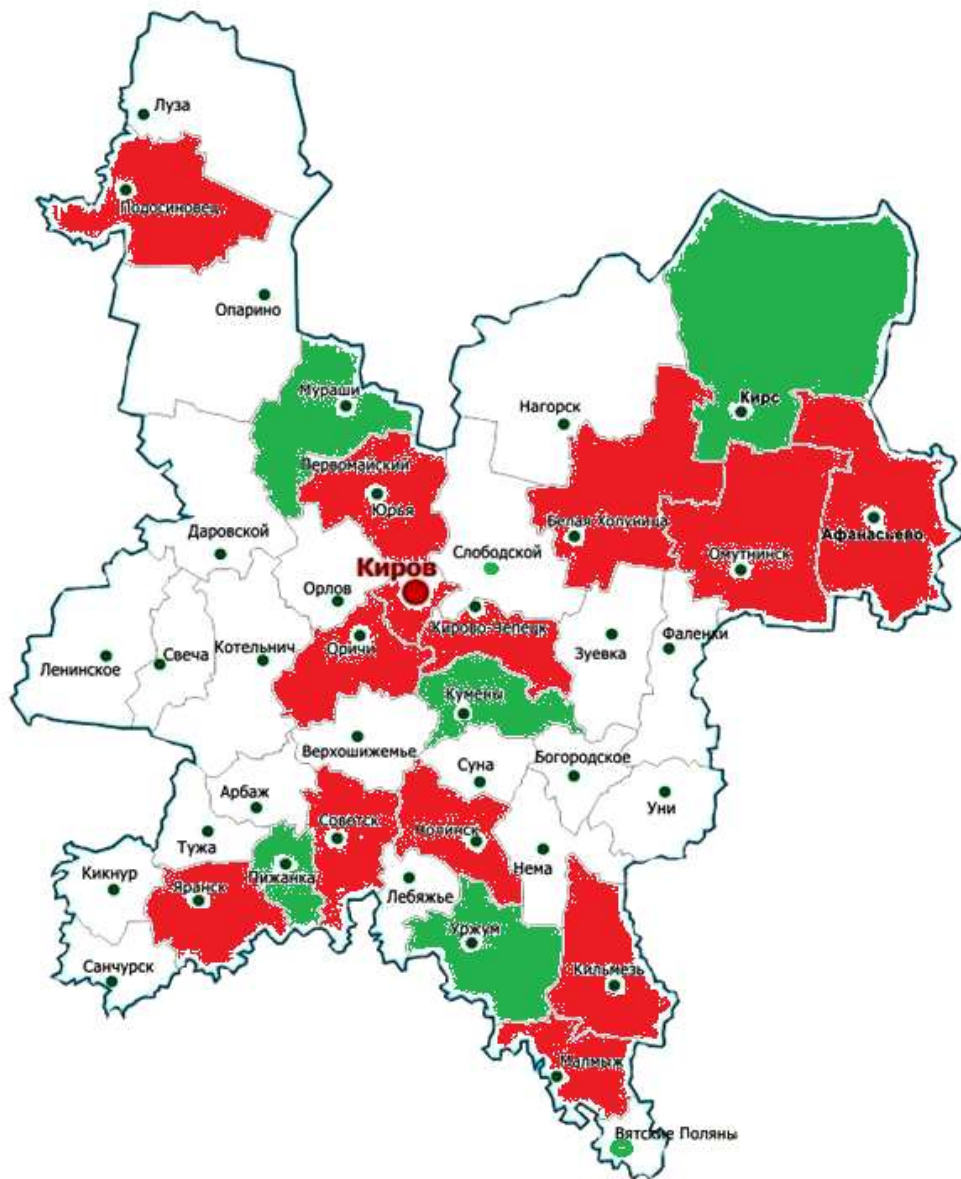

Министерство образования Кировской области
Кировское областное государственное образовательное бюджетное
учреждение дополнительного образования
«Дворец творчества-Мемориал»

Внедрение системы персонифицированного финансирования дополнительного образования детей в Кировской области

ПРОМЕЖУТОЧНЫЕ РЕЗУЛЬТАТЫ

27.10.2020

Зачисление детей на программы ДО с использованием сертификатов ПФДО в муниципалитетах Кировской области на 27.10.2020

- Зачисление по сертификатам осуществляется на сертифицированные и бюджетные программы
- Зачисление по сертификатам осуществляется на бюджетные программы
- Зачисление по сертификатам не началось

Цифровые показатели внедрения ПФДО на 27.10.2020

Доля детей от 5 до 18 лет, имеющих активный сертификат ПФДО

- количество детей от 5 до 18 лет
- количество активных сертификатов

Доля детей, воспользовавшихся сертификатом для записи на программы ДО

- количество активных сертификатов
- количество детей использовавших сертификат

в Кировской области
175 827 детей
от 5 до 18 лет

Федеральный научный центр образования
Всего 10 минут

СТРАНА | ЮБЕСИ | НАВЫКИ | БИТИ