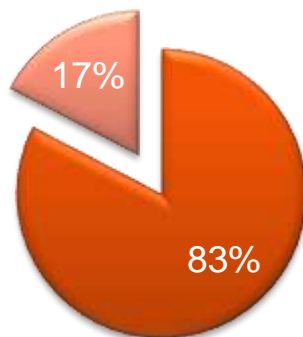

ПРОМЕЖУТОЧНЫЕ РЕЗУЛЬТАТЫ

27.10.2020

Зачисление детей на программы ДО с использованием сертификатов ПФДО в муниципалитетах Кировской области на 27.10.2020

- Зачисление по сертификатам осуществляется на сертифицированные и бюджетные программы
- Зачисление по сертификатам осуществляется на бюджетные программы
- Зачисление по сертификатам не началось

Цифровые показатели внедрения ПФДО на 27.10.2020

Доля детей от 5 до 18 лет, имеющих активный сертификат ПФДО

- количество детей от 5 до 18 лет
- количество активных сертификатов

Доля детей, воспользовавшихся сертификатом для записи на программы ДО

- количество активных сертификатов
- количество детей использовавших сертификат

в Кировской области
175 827 детей
от 5 до 18 лет

Федеральный научный центр образования
Всего 10 минут

СТРАНА | ЮБЕСИ | НАВЫКИ | БИТИ