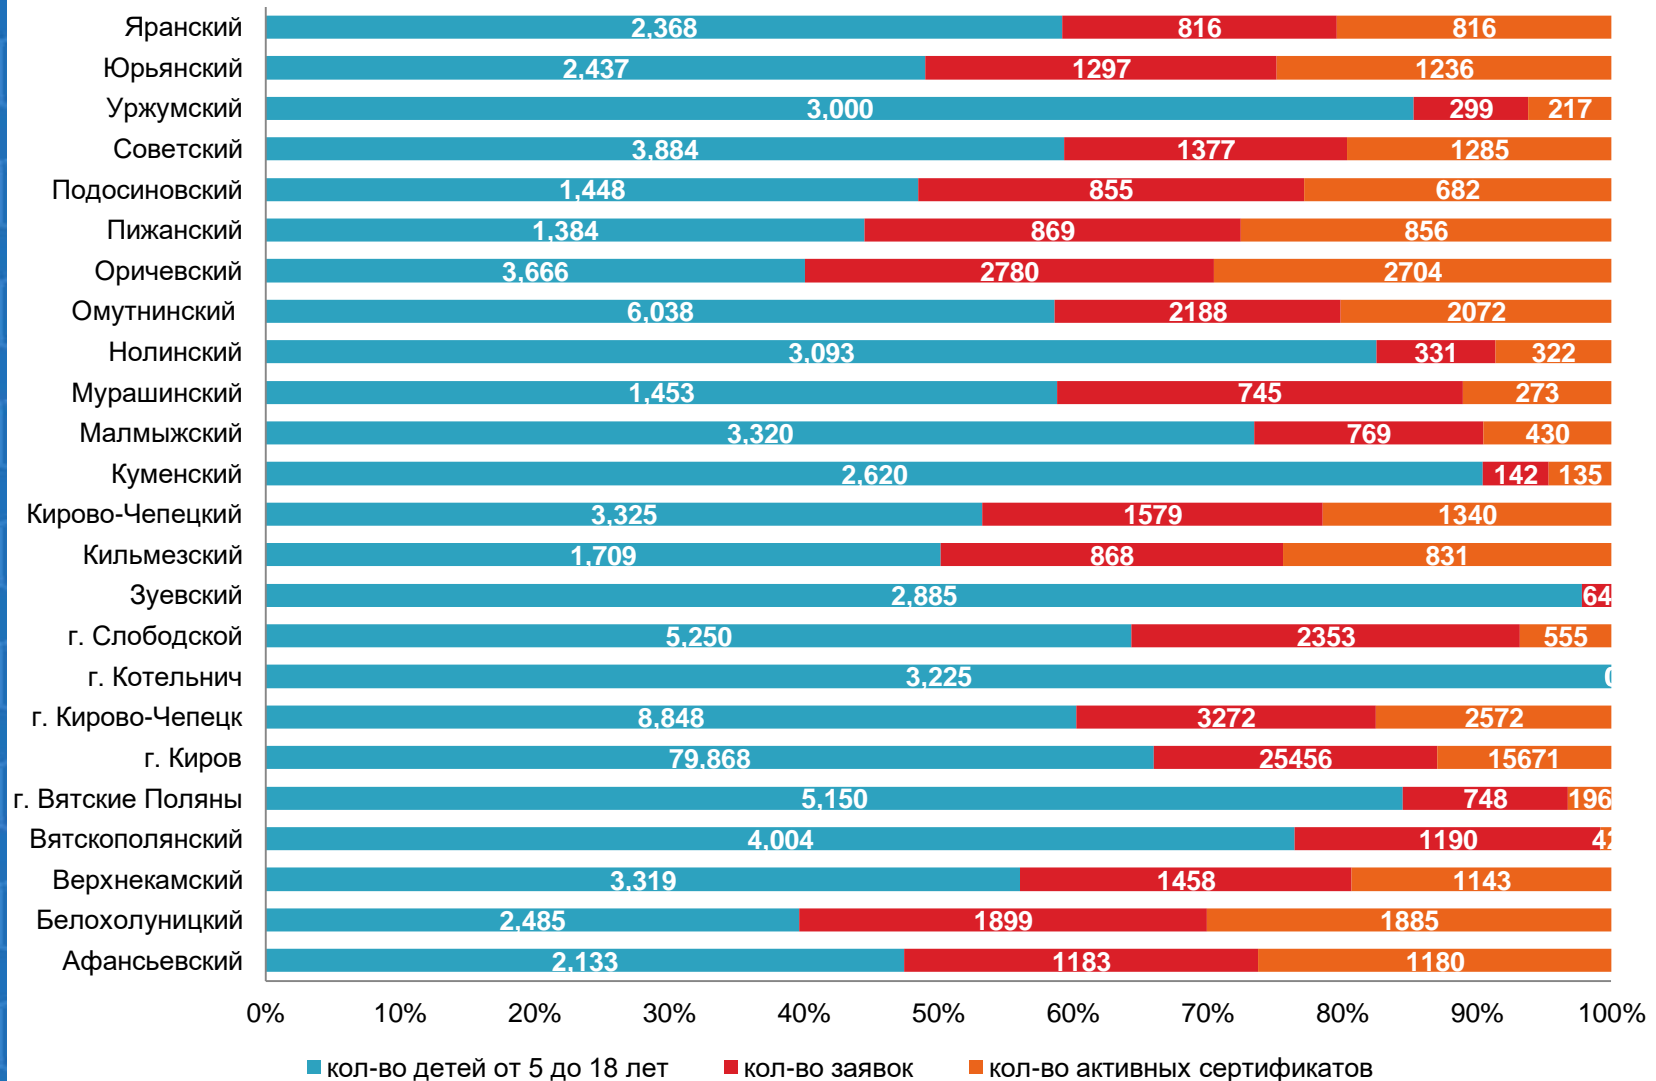

Дополнительные общеобразовательные программы в Региональном навигаторе

Количество ДОП по реестрам и категориям поставщиков

Количество поставщиков, представивших ДОП в региональном навигаторе

Цифровые показатели по активации сертификатов ПФДО в муниципалитетах первой очереди