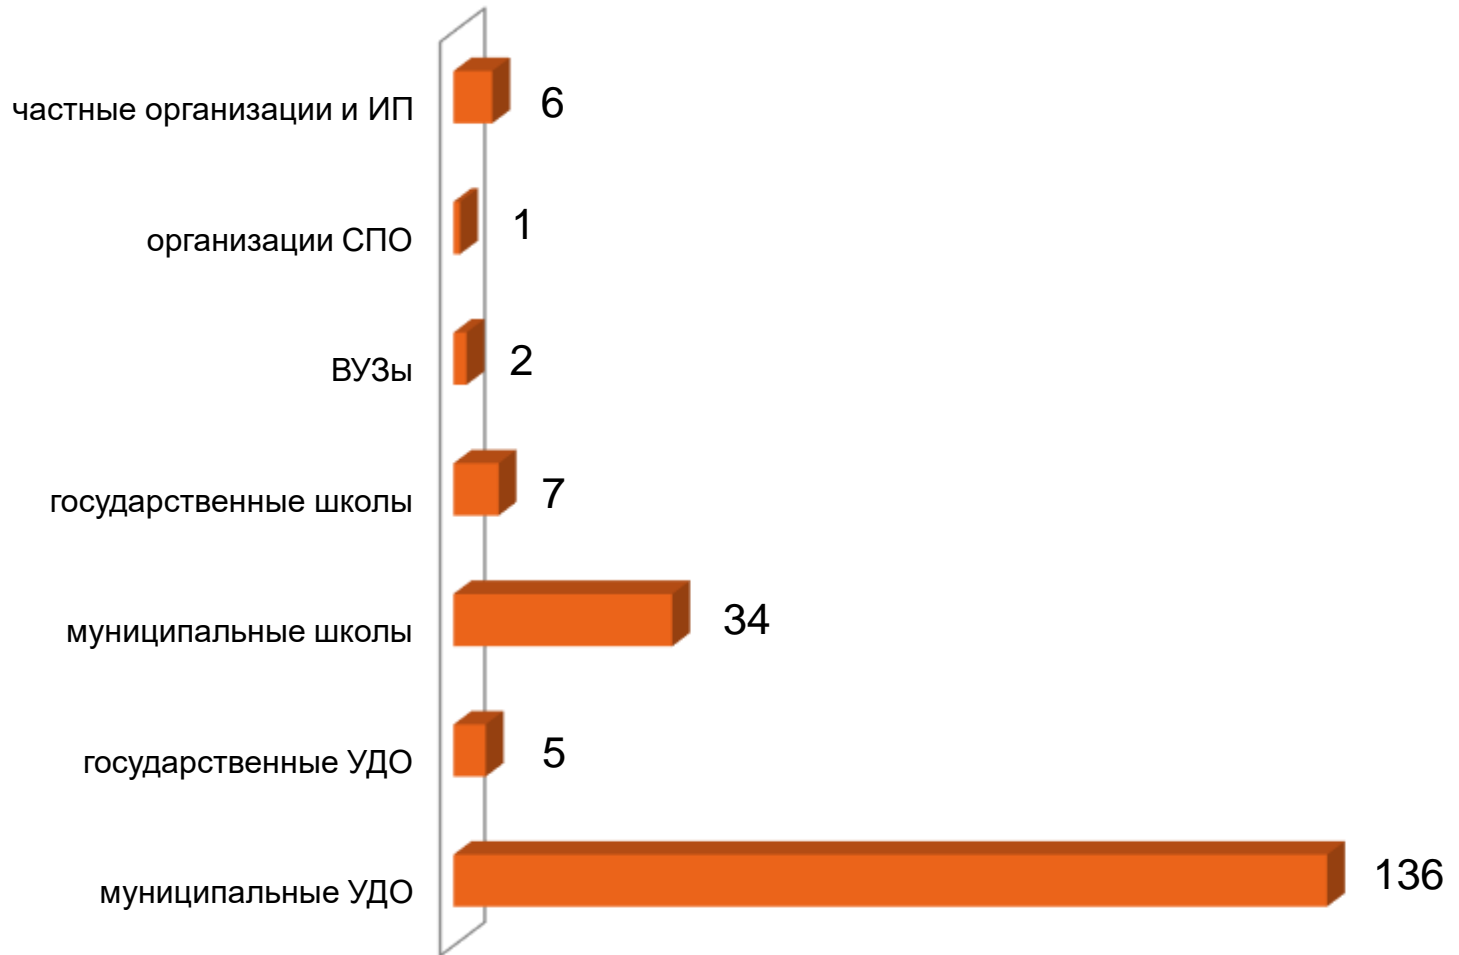

Количество поставщиков, представивших ДОП в региональном навигаторе