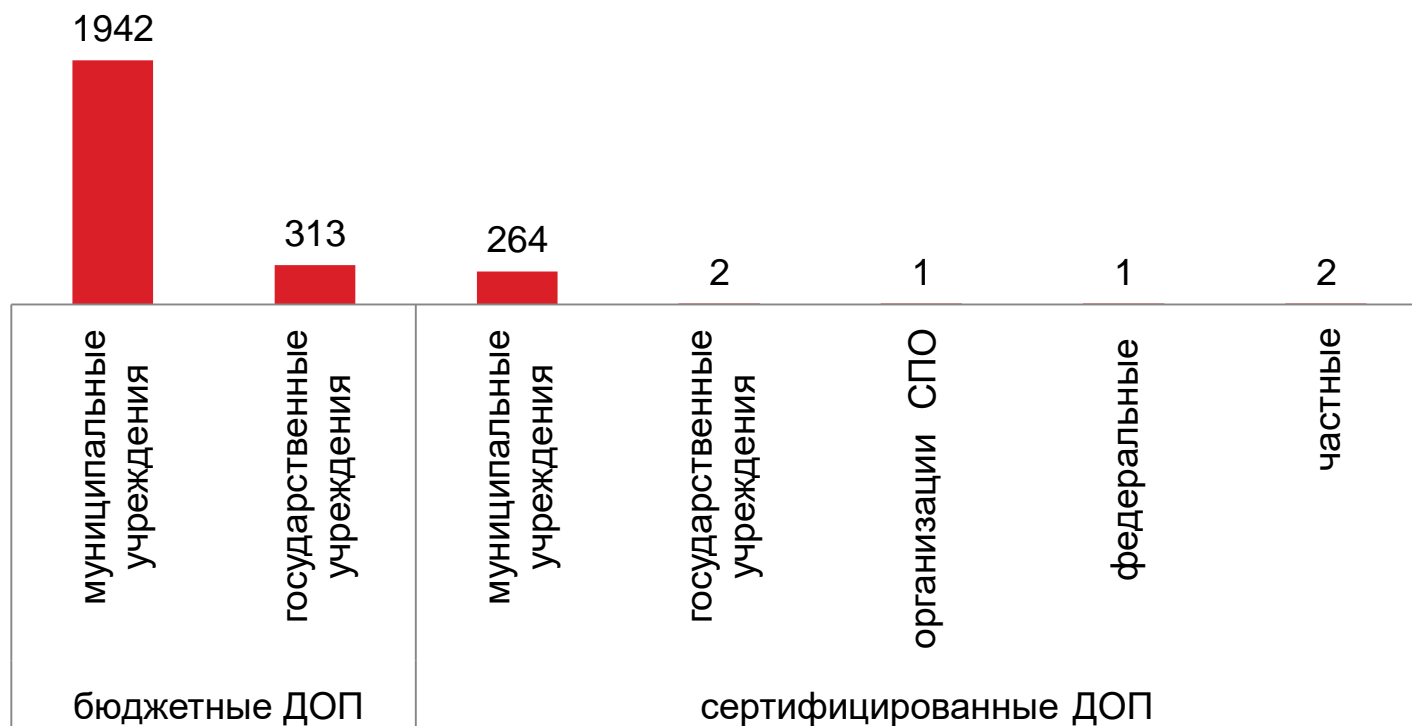

Дополнительные общеобразовательные программы в Региональном навигаторе

Количество ДОП по реестрам и категориям поставщиков